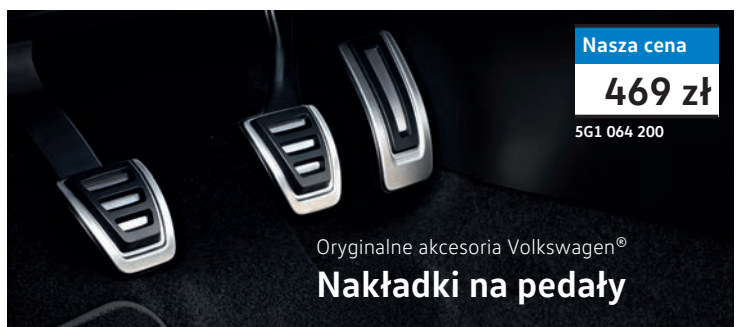

Nasza cena
125 zł

8N1 064 200

cena od **75 zł**

Oryginalne akcesoria Volkswagen®

Mata/wykładzina bagażnika

Do wybranych modeli:	Opis:	Nr artykułu:	Nasza cena
up!	Regulowana podłoga bagażnika	1S0 061 160 A	135 zł
Polo A5/A5 GP	Regulowana podłoga bagażnika	6R0 061 160 A	169 zł
Polo MQB	Bazowa podłoga bagażnika	2G0 061 160 A	185 zł
Polo MQB	Regulowana podłoga bagażnika	2G0 061 160	185 zł
Golf 7 Hb	Regulowana podłoga bagażnika	5G0 061 160	169 zł
Golf 7/Golf 7 GP Var./Alltrack	Regulowana podłoga bagażnika	5G9 061 160	169 zł
Golf A5/A6 Var.	Regulowana podłoga bagażnika	1K9 061 160	199 zł
Golf Sportsvan	Regulowana podłoga bagażnika	510 061 160	169 zł
T-Roc	Regulowana podłoga bagażnika	2GA 061 160	189 zł
T-Roc	Bazowa podłoga bagażnika	2GA 061 160 A	189 zł
Jetta A6/A6 GP	Bazowa podłoga bagażnika	5C6 061 160	179 zł
Passat Lim. B7/Passat CC/CC	Bazowa podłoga bagażnika	3C5 061 160	199 zł
Passat Var. B7/Alltrack	Bazowa podłoga bagażnika	3C9 061 160	229 zł
Passat Lim. B8	Bazowa podłoga bagażnika	3G5 061 160	199 zł
Passat Var. B8	Bazowa podłoga bagażnika	3G9 061 160	199 zł
Tiguan GP	Regulowana podłoga bagażnika	5N0 061 160	189 zł
Touran	Wersja 7-osobowa	5T0 061 161 A	75 zł
Nowy Touran	Wersja 5-osobowa	5QA 061 160	162 zł
Nowy Touran	Wersja 7-osobowa	5QA 061 160 A	125 zł
Nowy Tiguan	Regulowana podłoga bagażnika	5NA 061 160	159 zł
Sharan	Wersja 5-osobowa	7N0061160	199 zł
Arteon	Wykładzina, regulowana podłoga bagażnika	3G8 061 161	265 zł
Tiguan Allspace	Wykładzina, regulowana podłoga bagażnika, wersja 5-osobowa	5NL 061 161	276 zł
Sharan	Wykładzina bagażnika, wersja 6/7-osobowa	7N0 061 161 A	215 zł
Nowy Touareg	Wykładzina bagażnika, podłoga bagażnika PR 3GD	760 061 161	375 zł