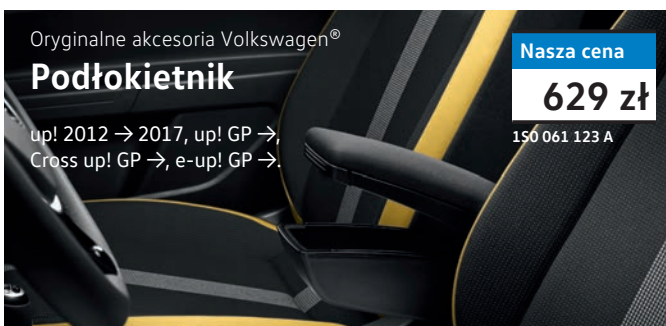

Oryginalne akcesoria Volkswagen®

Podłokietnik

up! 2012 → 2017, up! GP →, Cross up! GP →, e-up! GP →.

Nasza cena
629 zł

1S0 061 123 A