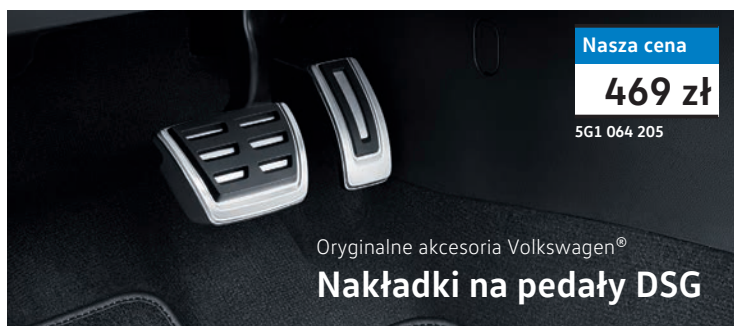

Nasza cena
469 zł

5G1 064 205

Oryginalne akcesoria Volkswagen®

Nakładki na pedały DSG