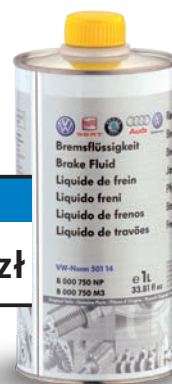

Czy Państwo wiedzą, że...

- obok masy samochodu i prędkości, również jakość części odgrywa decydującą rolę w procesie hamowania?
- klocki hamulcowe Economy optymalnie współpracują z oryginalnymi podzespołami układu hamulcowego?
- klocki hamulcowe przy hamowaniu z pełną siłą są dociskane do tarcz hamulcowych ze średnią siłą 1000 kg?
- podczas zjazdu ze wzniesienia klocki hamulcowe muszą wytrzymać temperatury między ok. 800°C a 1000°C?
- przy produktach o niższej jakości podczas długiej, mokrej zimy może dojść do rozpadu klocków pod wpływem czynników chemicznych?
- niebezpieczeństwo poślizgu może wzrosnąć, gdy hamulce po jednej stronie samochodu są mocniej zużyte?
- klocki jednej osi muszą być zawsze wymieniane parami, aby zapewnić jednakowe działanie hamulców na obu kołach osi?
- przy dwukrotnym wzroście prędkości droga hamowania rośnie czterokrotnie?